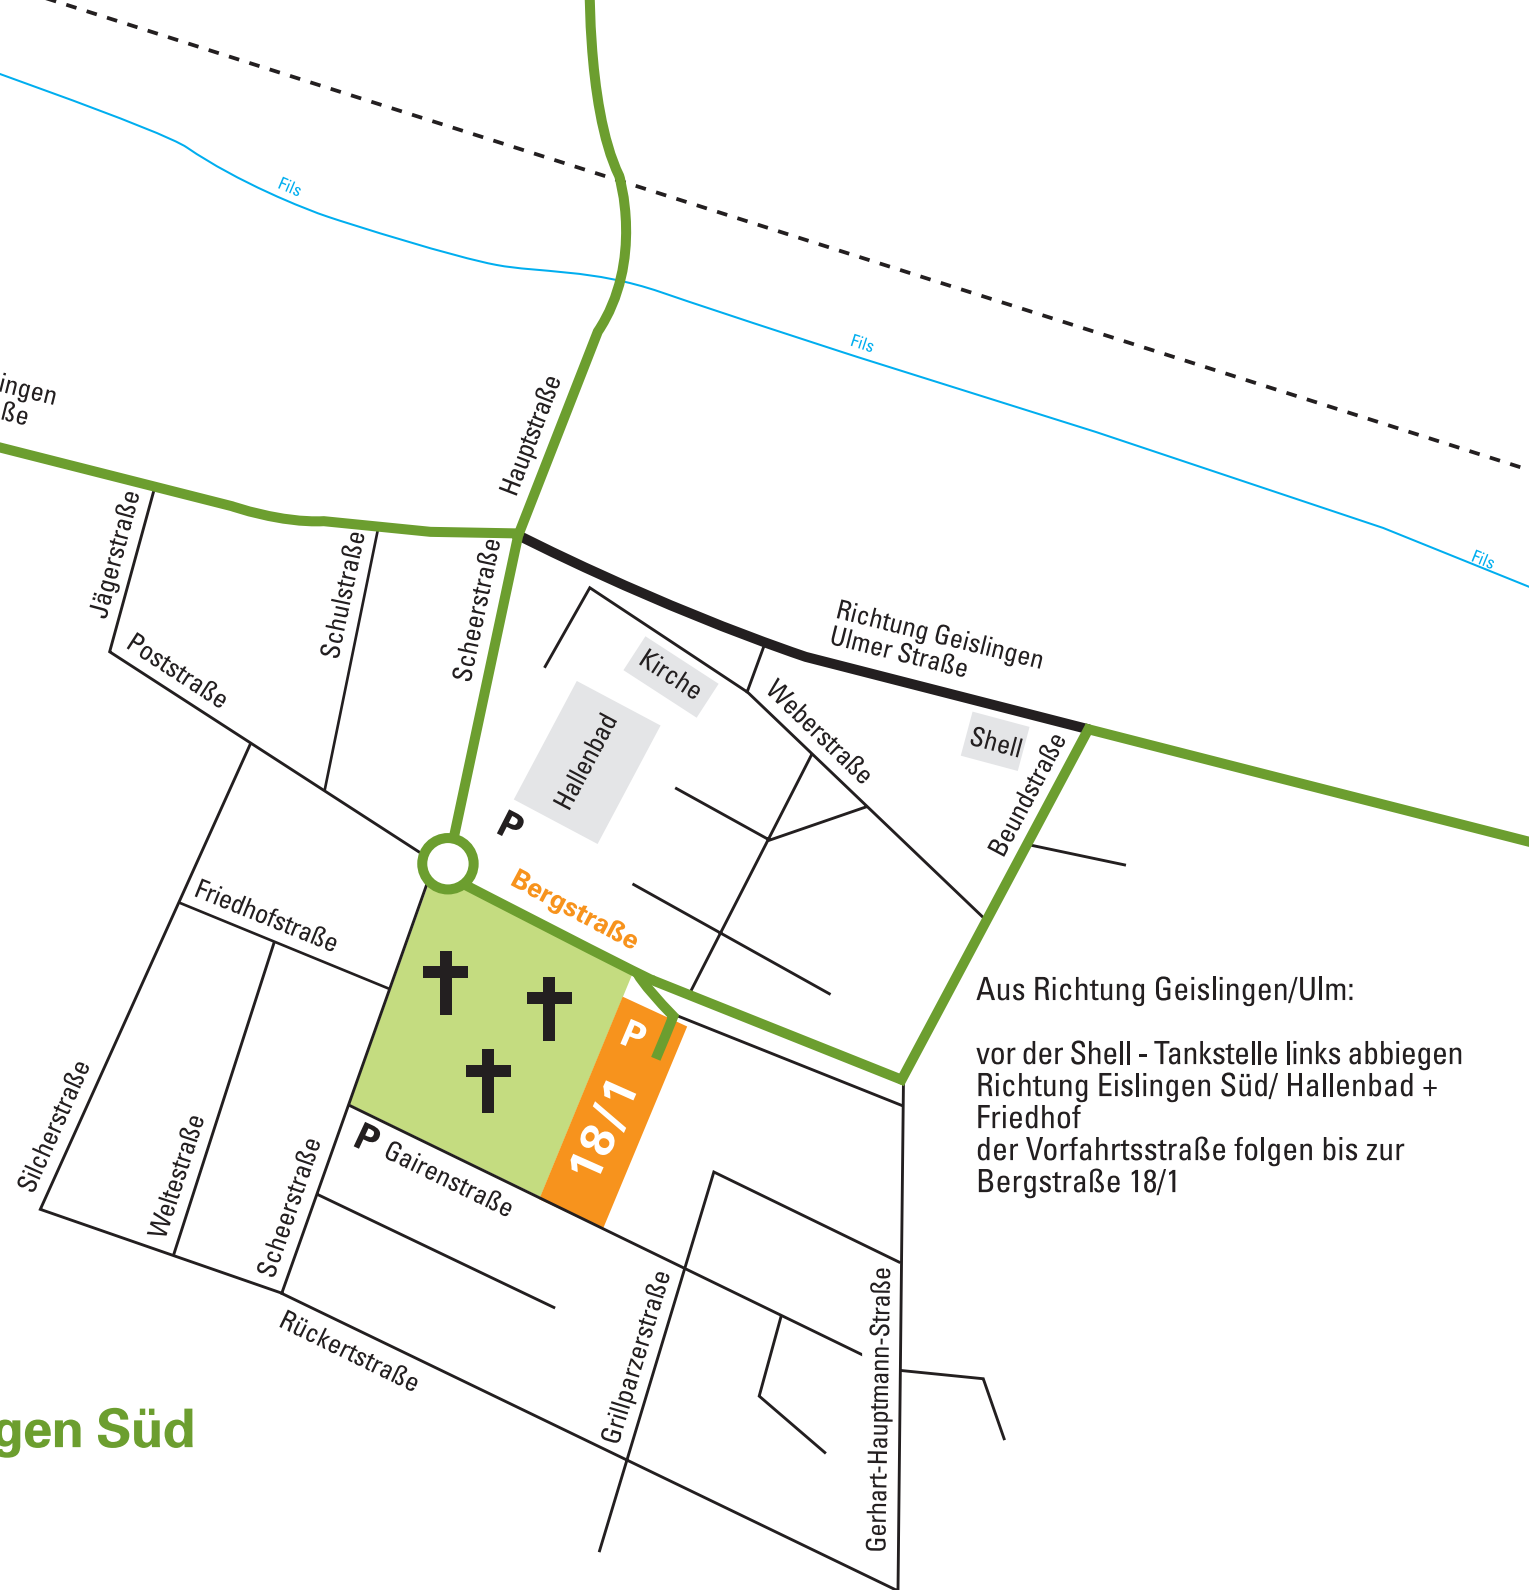

Aus Richtung Göppingen/Stuttgart:

An der Hauptkreuzung in Eislingen
rechts abbiegen
am Kreisverkehr links abbiegen
(3. Ausfahrt)
nach 200 m rechts abbiegen

**Konzelmann
Höfer**

Floristik | Gärtnerei | Grabpflege

Bergstraße 18 / 1
73054 Eislingen

Tel. 0 71 61 - 81 54 40
Fax 0 71 61 - 98 73 696

info@konzelmann-hoefler.de
www.konzelmann-hoefler.de

Eislingen Süd

Aus Richtung Geislingen/Ulm:

vor der Shell - Tankstelle links abbiegen
Richtung Eislingen Süd/ Hallenbad +
Friedhof
der Vorfahrtsstraße folgen bis zur
Bergstraße 18/1